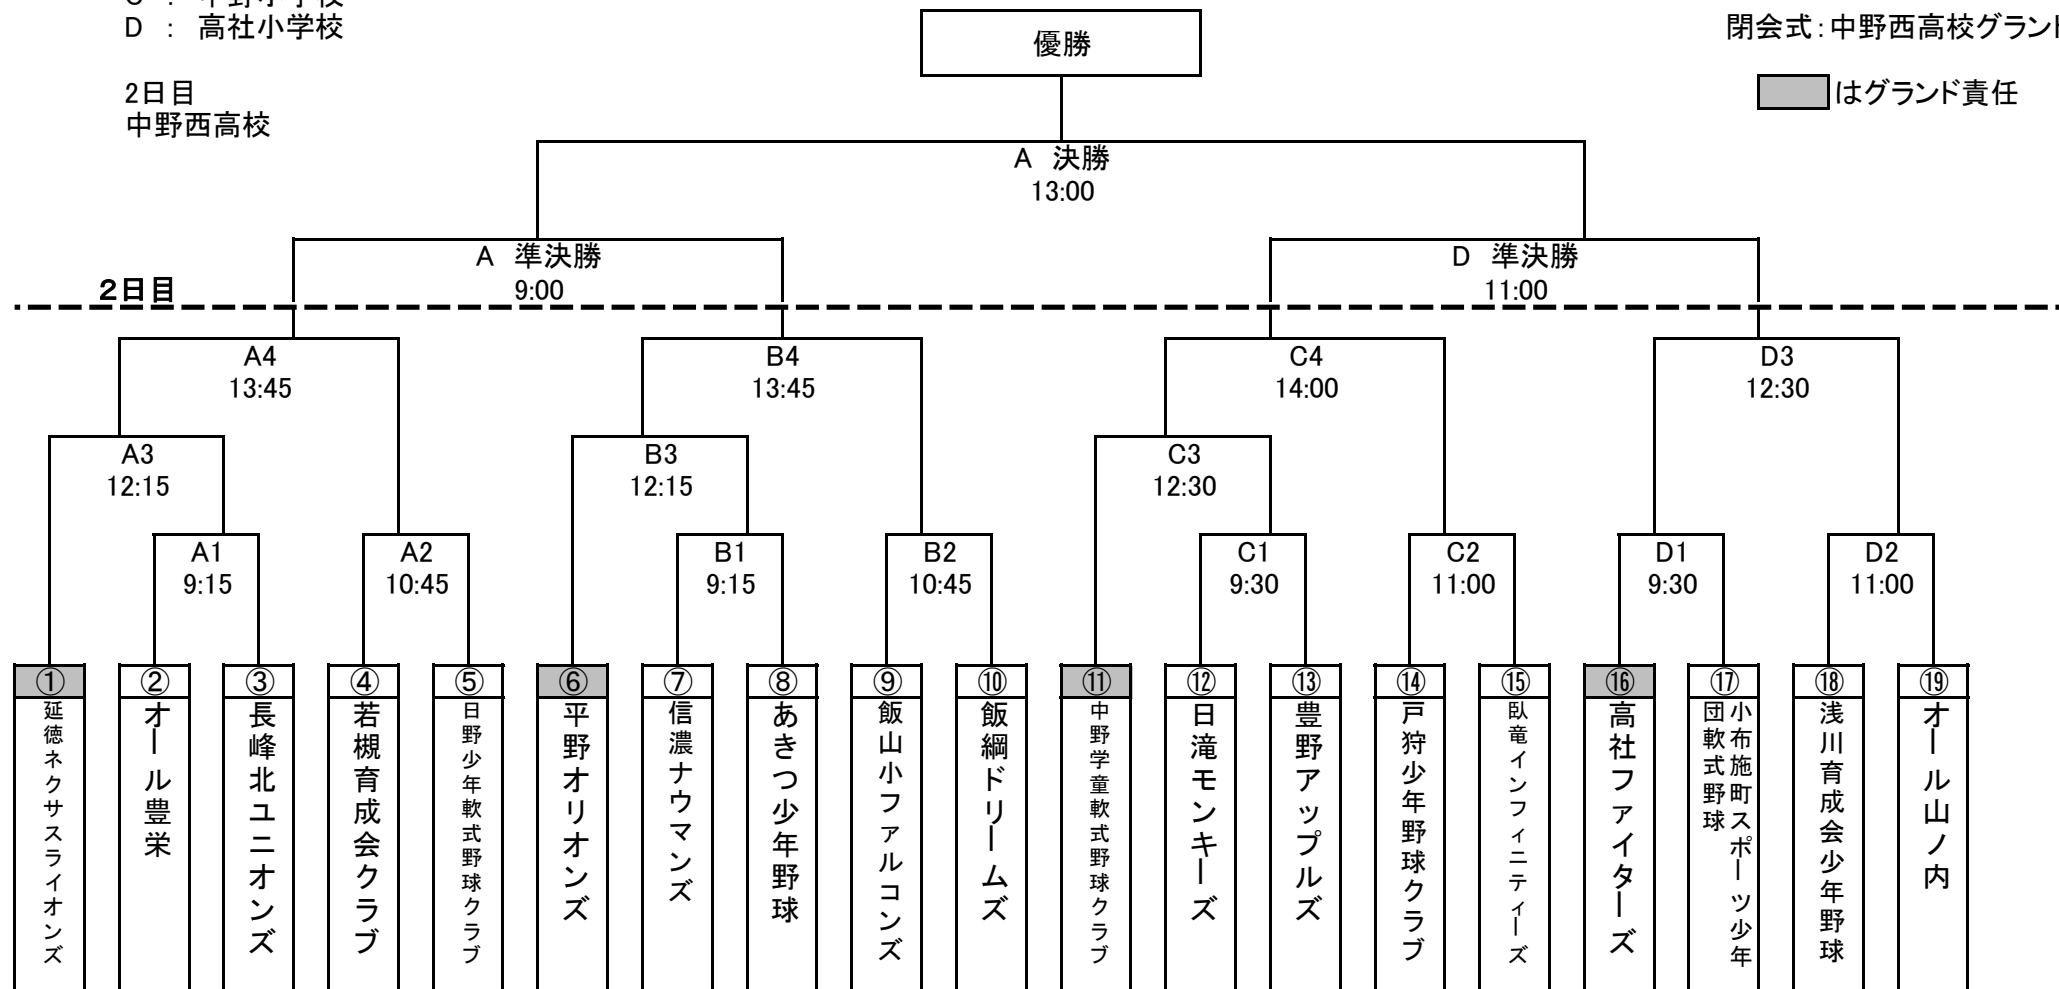

第21回マツヤスポーツ杯少年野球大会 組合せ

1日目

- A : 中野市営野球場
- B : 中野市営運動場 南
- C : 中野小学校
- D : 高社小学校

閉会式: 中野西高校グラウンド

2日目
中野西高校

■ はグラウンド責任

【審判】 1日目

A.B.C会場

- ・第1試合=グラウンド責任チームより4名
- ・第2試合=第1試合チームより2名づつ
- ・第3試合=第2試合チームより2名づつ
- ・第4試合=第2、3試合負けチームより2名づつ

※ 審判員は試合開始の15分前にはバックネット裏に集合して下さい。

D会場

- ・第1試合=第2試合チームより2名づつ
- ・第2試合=第1試合チームより2名づつ
- ・第3試合=第1、2試合の負けチームより2名づつ
- ・準決勝1=第2試合チームより2名づつ
- ・準決勝2=第1試合チームより2名づつ
- ・決勝=第1、2試合の負けチームより2名づつ

2日目

2日目