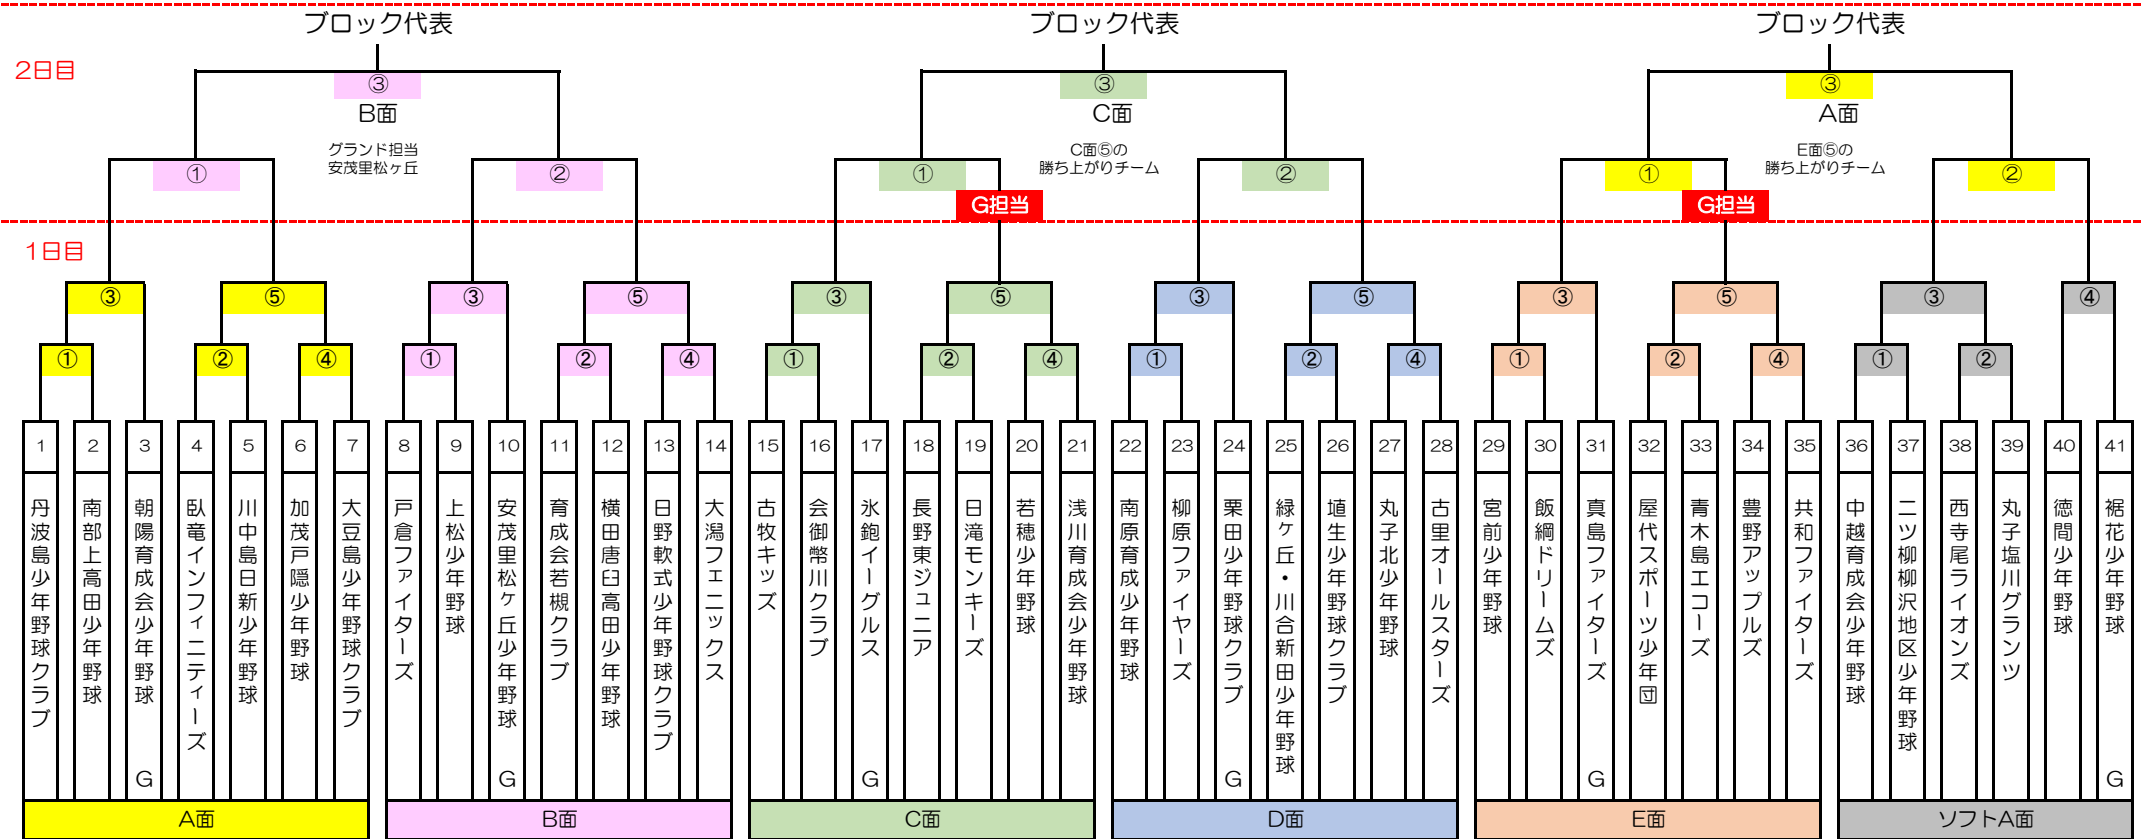

試合	時間	審判	BB
①VS②	9:00 ~ 10:30	③から3名	試合チームから各1名
①VS③	10:50 ~ 12:20	②から3名	試合チームから各1名
②VS③	12:40 ~ 14:10	①から3名	試合チームから各1名

球審は本部から 大人可

3日目 ①~③については、各ブロック代表による抽選にて決定 (2日目終了時抽選)

試合会場 : 犀川第二B面

試合	時間	審判	ボールボーイ
第1試合	9:00 ~ 10:10	第2試合から各2名	試合チームから各1名(大人可)
第2試合	10:20 ~ 11:30	第1試合から各2名	試合チームから各1名(大人可)
第3試合	11:40 ~ 12:50	第4試合から各2名	試合チームから各1名(大人可)
第4試合	13:00 ~ 14:10	第3試合から各2名	試合チームから各1名(大人可)
第5試合	14:20 ~ 15:30	第3,4試合の敗者から各2名	試合チームから各1名(大人可)

試合	時間	審判	ボールボーイ
第1試合	10:00 ~ 11:10	第2試合から各2名	試合チームから各1名(大人可)
第2試合	11:20 ~ 12:30	第1試合から各2名	試合チームから各1名(大人可)
第3試合	12:40 ~ 13:50	第4試合から各2名	試合チームから各1名(大人可)