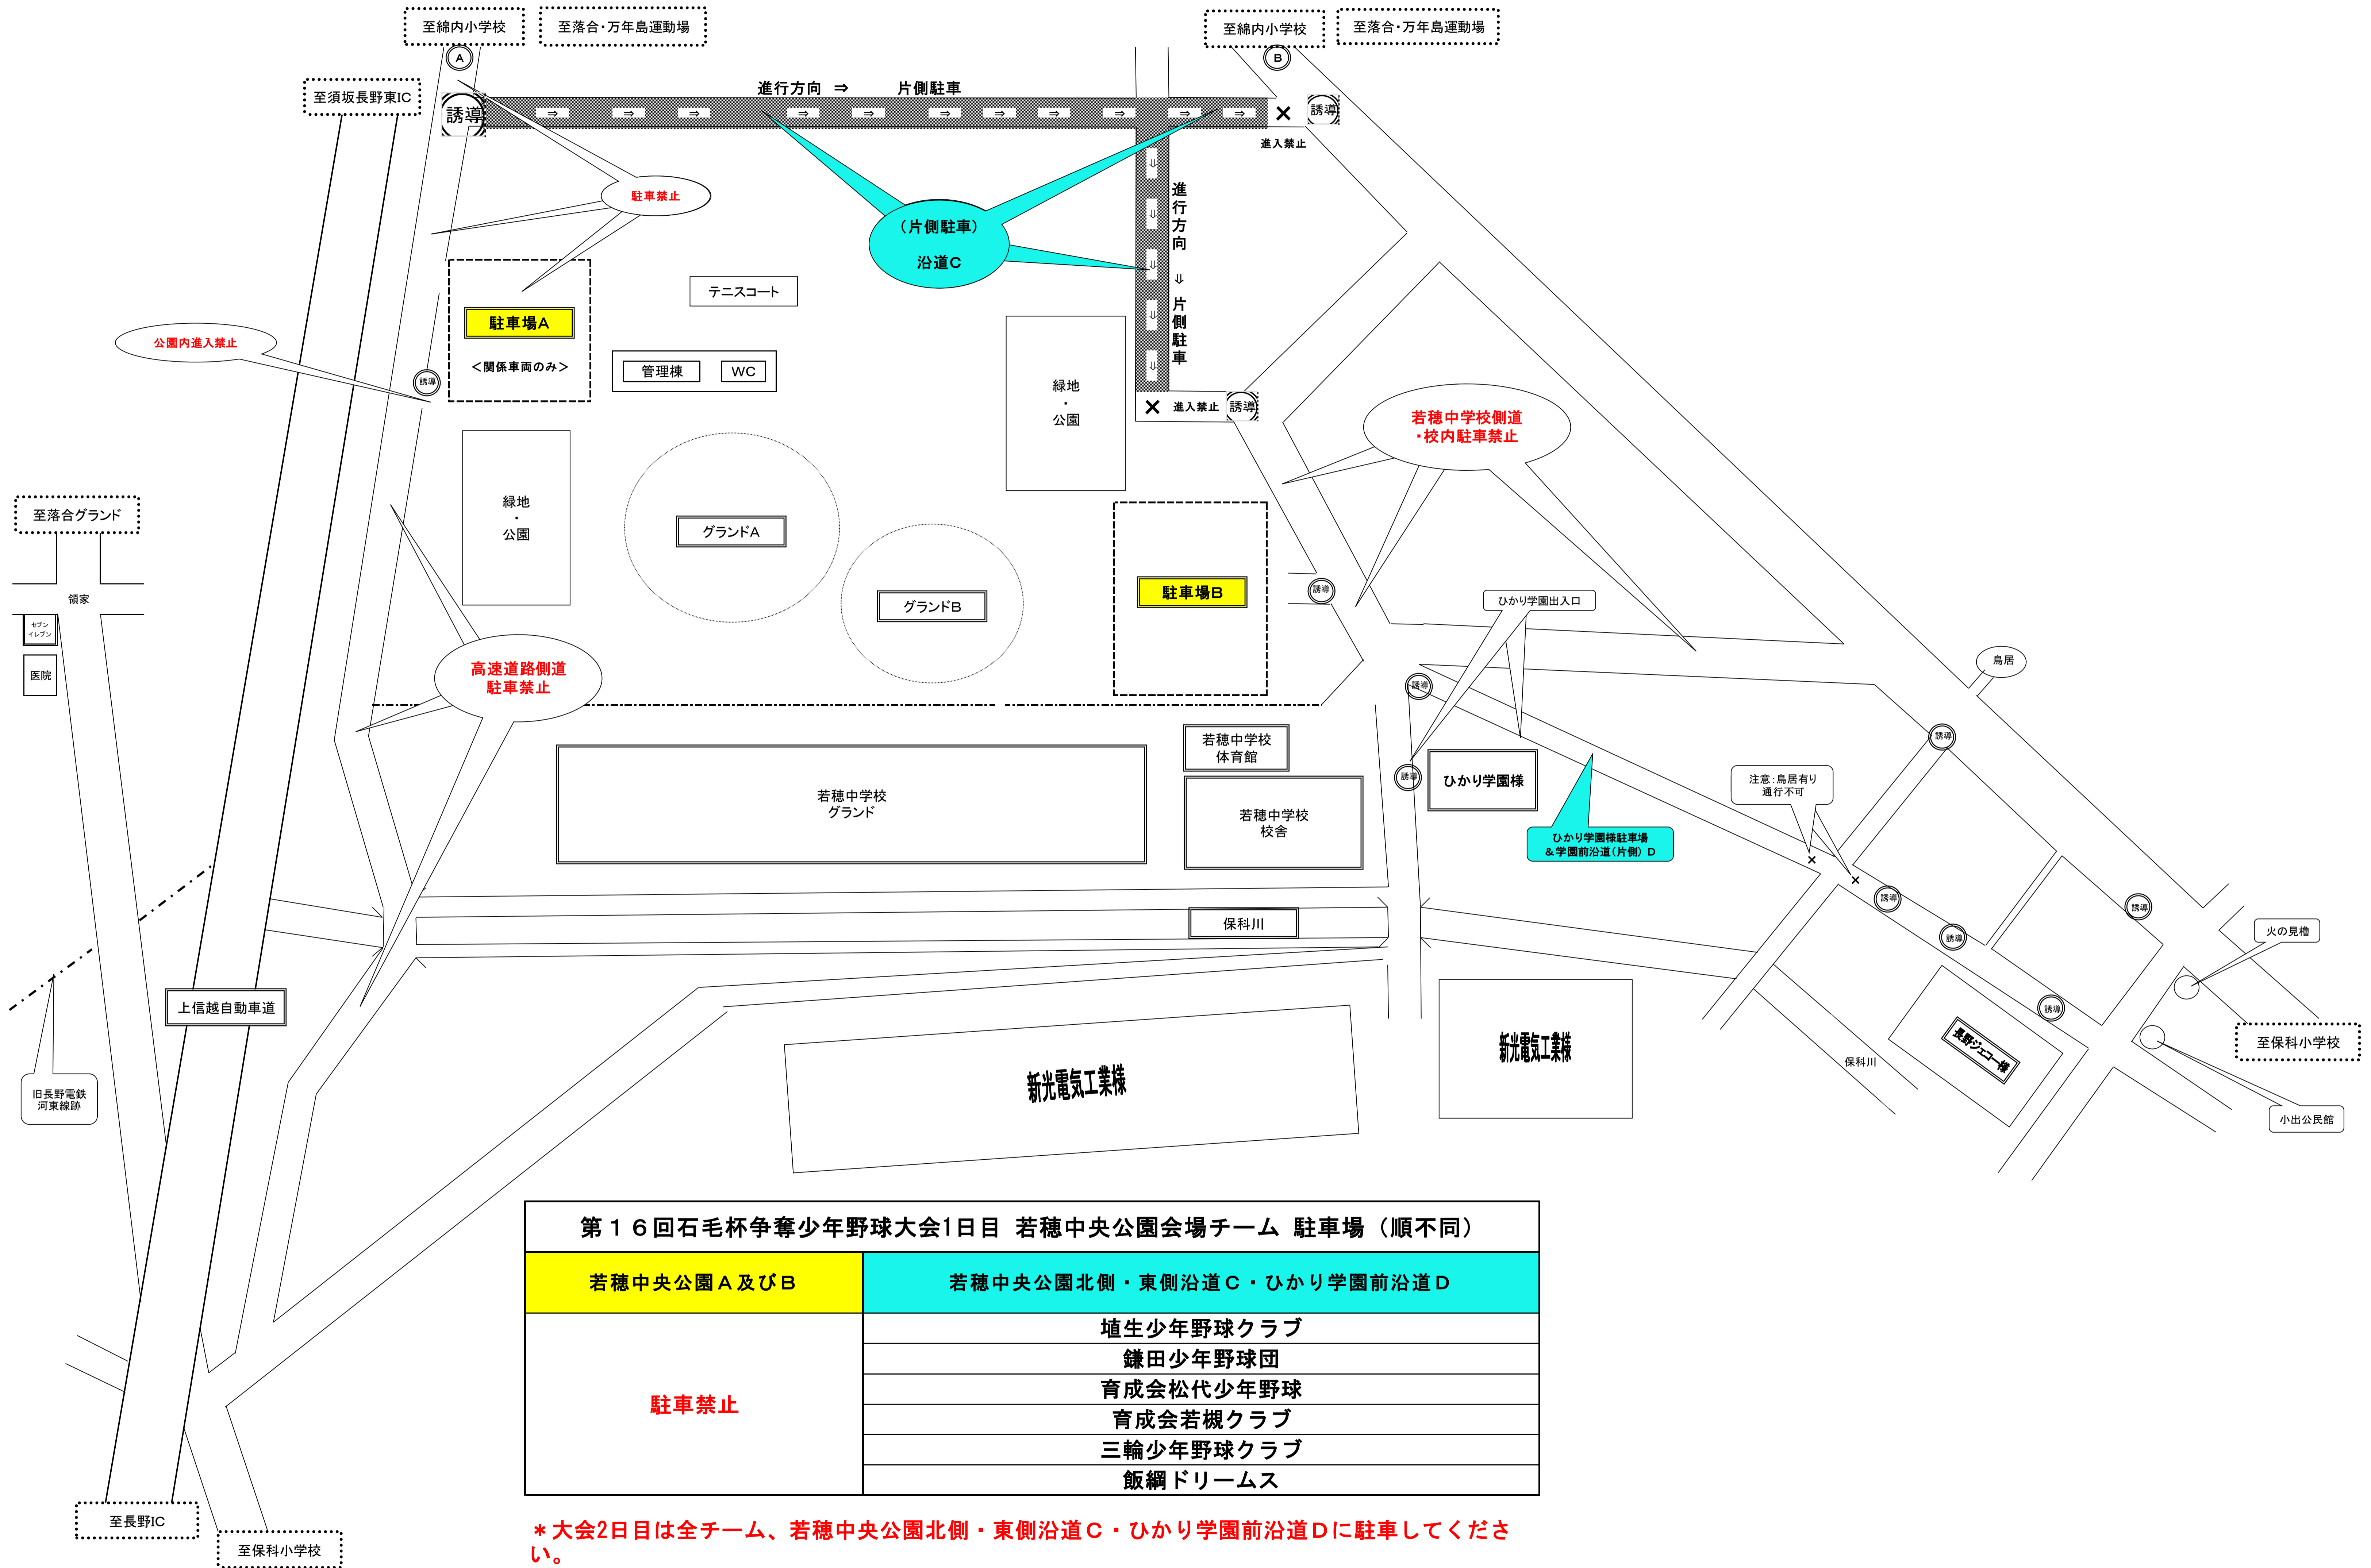

第16回石毛杯争奪少年野球大会若穂中央公園会場駐車場及び付近案内図

第16回石毛杯争奪少年野球大会1日目 若穂中央公園会場チーム 駐車場 (順不同)	
若穂中央公園 A 及び B	若穂中央公園北側・東側沿道C・ひかり学園前沿道D
駐車禁止	埴生少年野球クラブ
	鎌田少年野球団
	育成会松代少年野球
	育成会若槻クラブ
	三輪少年野球クラブ
	飯綱ドリームス

\* 大会2日目は全チーム、若穂中央公園北側・東側沿道C・ひかり学園前沿道Dに駐車してください。  
 \* 駐車場誘導者の案内により駐車していただきますようお願い致します。  
 (状況により移動をお願いする場合がございます)